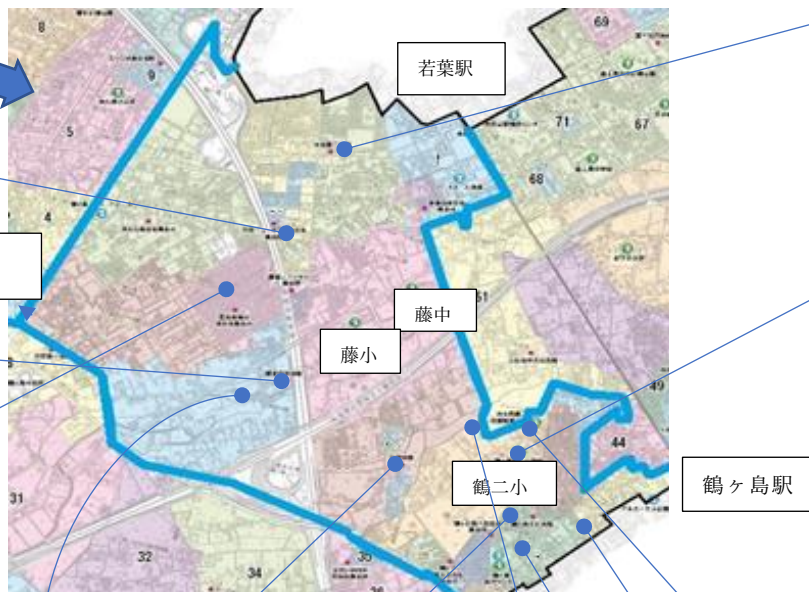

つどいの場 情報一覧

(ふれあい・いきいきサロン・オレンジカフェ・つるフィットによる介護予防体操・掲載)

2020、4月作成

つどいの場＝地域の誰もが参加でき活動をする交流の場

地域包括支援センター 「いちばんぼし」 エリア

脚折の一部（池の台・共栄西第二・県営鶴ヶ島すねおり団地・星和若葉台・共栄中央第一・共栄ニュータウン自治会区域）、脚折町五丁目、共栄町、藤金、上広谷の一部（上広谷第二・上広谷第三・共栄東・若葉西自治会区域）、鶴ヶ丘

※下記の施設場所と数字は、裏面一覧表の開催場所とNO（番号）です。

池の台自治会館

14	絵手紙
15	雅の会

共栄第一会館

38 ジョーバ体操サロン

藤金自治会館

5	藤金自治会介護予防体操サロン
---	----------------

星和若葉台自治会館